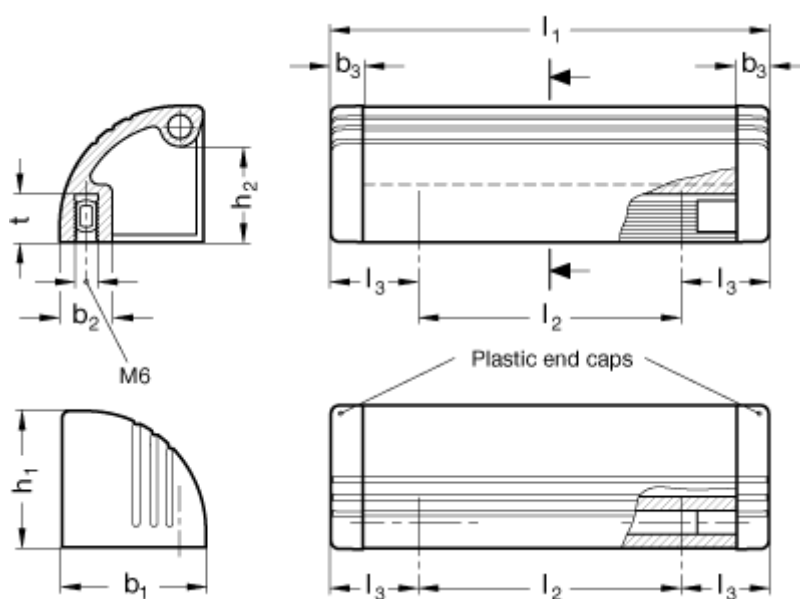

Varenummer: 201033300
Beskrivelse: E+G Lukket håndtag i aluminium
GN 430-300-EL

Mål

$b_1 = 36$	$t = 12$
$b_2 = 13$	
$b_3 = 8$	
$h_1 = 34$	
$h_2 = 24$	
$l_1 = 300$	
$l_2 = 256$	
$l_3 = 22$	